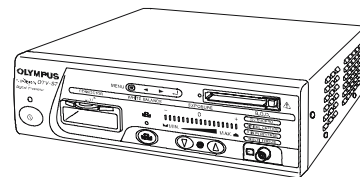

A4898 Блок управления «OTV-SC»

Подробности смотрите страница EQ-355.

A4959 Источник света «CLH-SC»

Подробности смотрите страница EQ-355.

Видеосистема VISERA

Видеосистема
VISERA OTV-S7V

VISERA

Подробности смотрите страницы EQ-150/-160/-170.