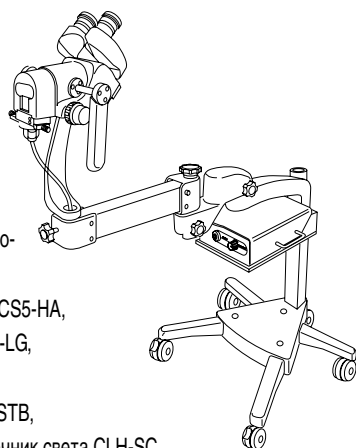

VISERA

OLYMPUS  -SYSTEM

- ✓ Усовершенствованные оптические характеристики: Рабочее расстояние от 220 до 350 мм, шестикратное бесступенчатое изменение масштаба изображения. Высокие окуляры позволяют точную кольпоскопию без усталости глаз.
- ✓ Улучшенные маневренные качества: Обладая ровными и быстрыми эксплуатационными характеристиками, центр OCS-500 был разработан для уменьшения стресса и увеличения эффективности работы.

Кольпоскоп OCS-500

N1010863 Кольпоскоп «OCS-500»,
E0497322 стандартный комплект
цифровой комплект*

В стандартный комплект входят:
корпус OCS5-ZB, балансирующая консоль OCS5-BA, горизонтальная консоль OCS5-HA, световодный кабель OCS5-LG, штатив OCS5-STD, основание штатива OCS5-STB, подставка OCS5-TYS, источник света CLH-SC

В цифровой комплект входят: стандартный комплект (см. выше) плюс адаптер цифровой камеры, камера E-330 с xD-Picture Card** и дистанционным управлением

Технические характеристики

Размеры

Основание штатива (диаметр)	600 мм
Высота (полная)	1400 мм
Макс. радиус поворота	590 мм
Диапазон регулировки высоты консоли	930–1230 мм
Диапазон поворота консоли	270°